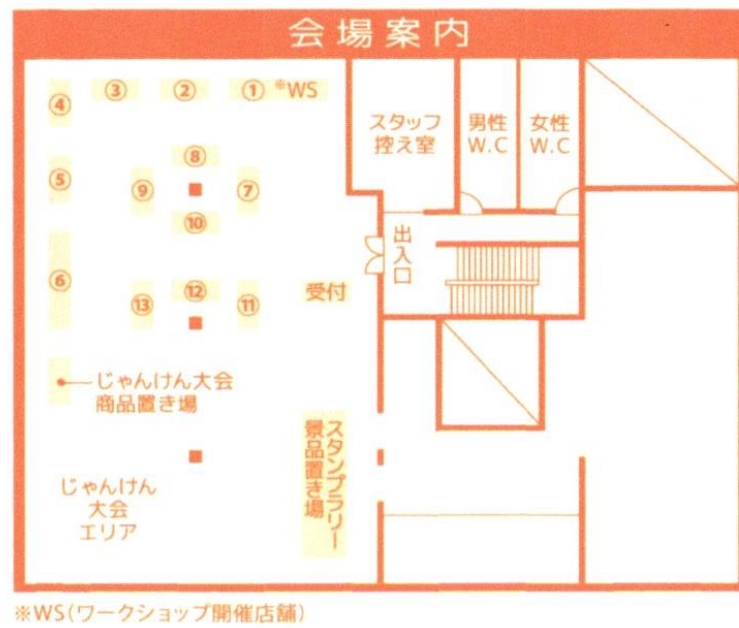

らびっとカーニバル広島 2024 イベント会場配置図

- ① Lapin avec ruban
- ② まふぽん
- ③ ぴょんぴょんうさぎ
- ④ ウサロック
- ⑤ あんちゃんママのチモシークッキー
- ⑥ Very Berry
- ⑦ ウサギノシモベ
- ⑧ ageha couture
- ⑨ こころろ
- ⑩ 南の島のうさ彩ファーム kirari
- ⑪ spipn☆
- ⑫ きなこのおやつ
- ⑬ だんおぐのおうち